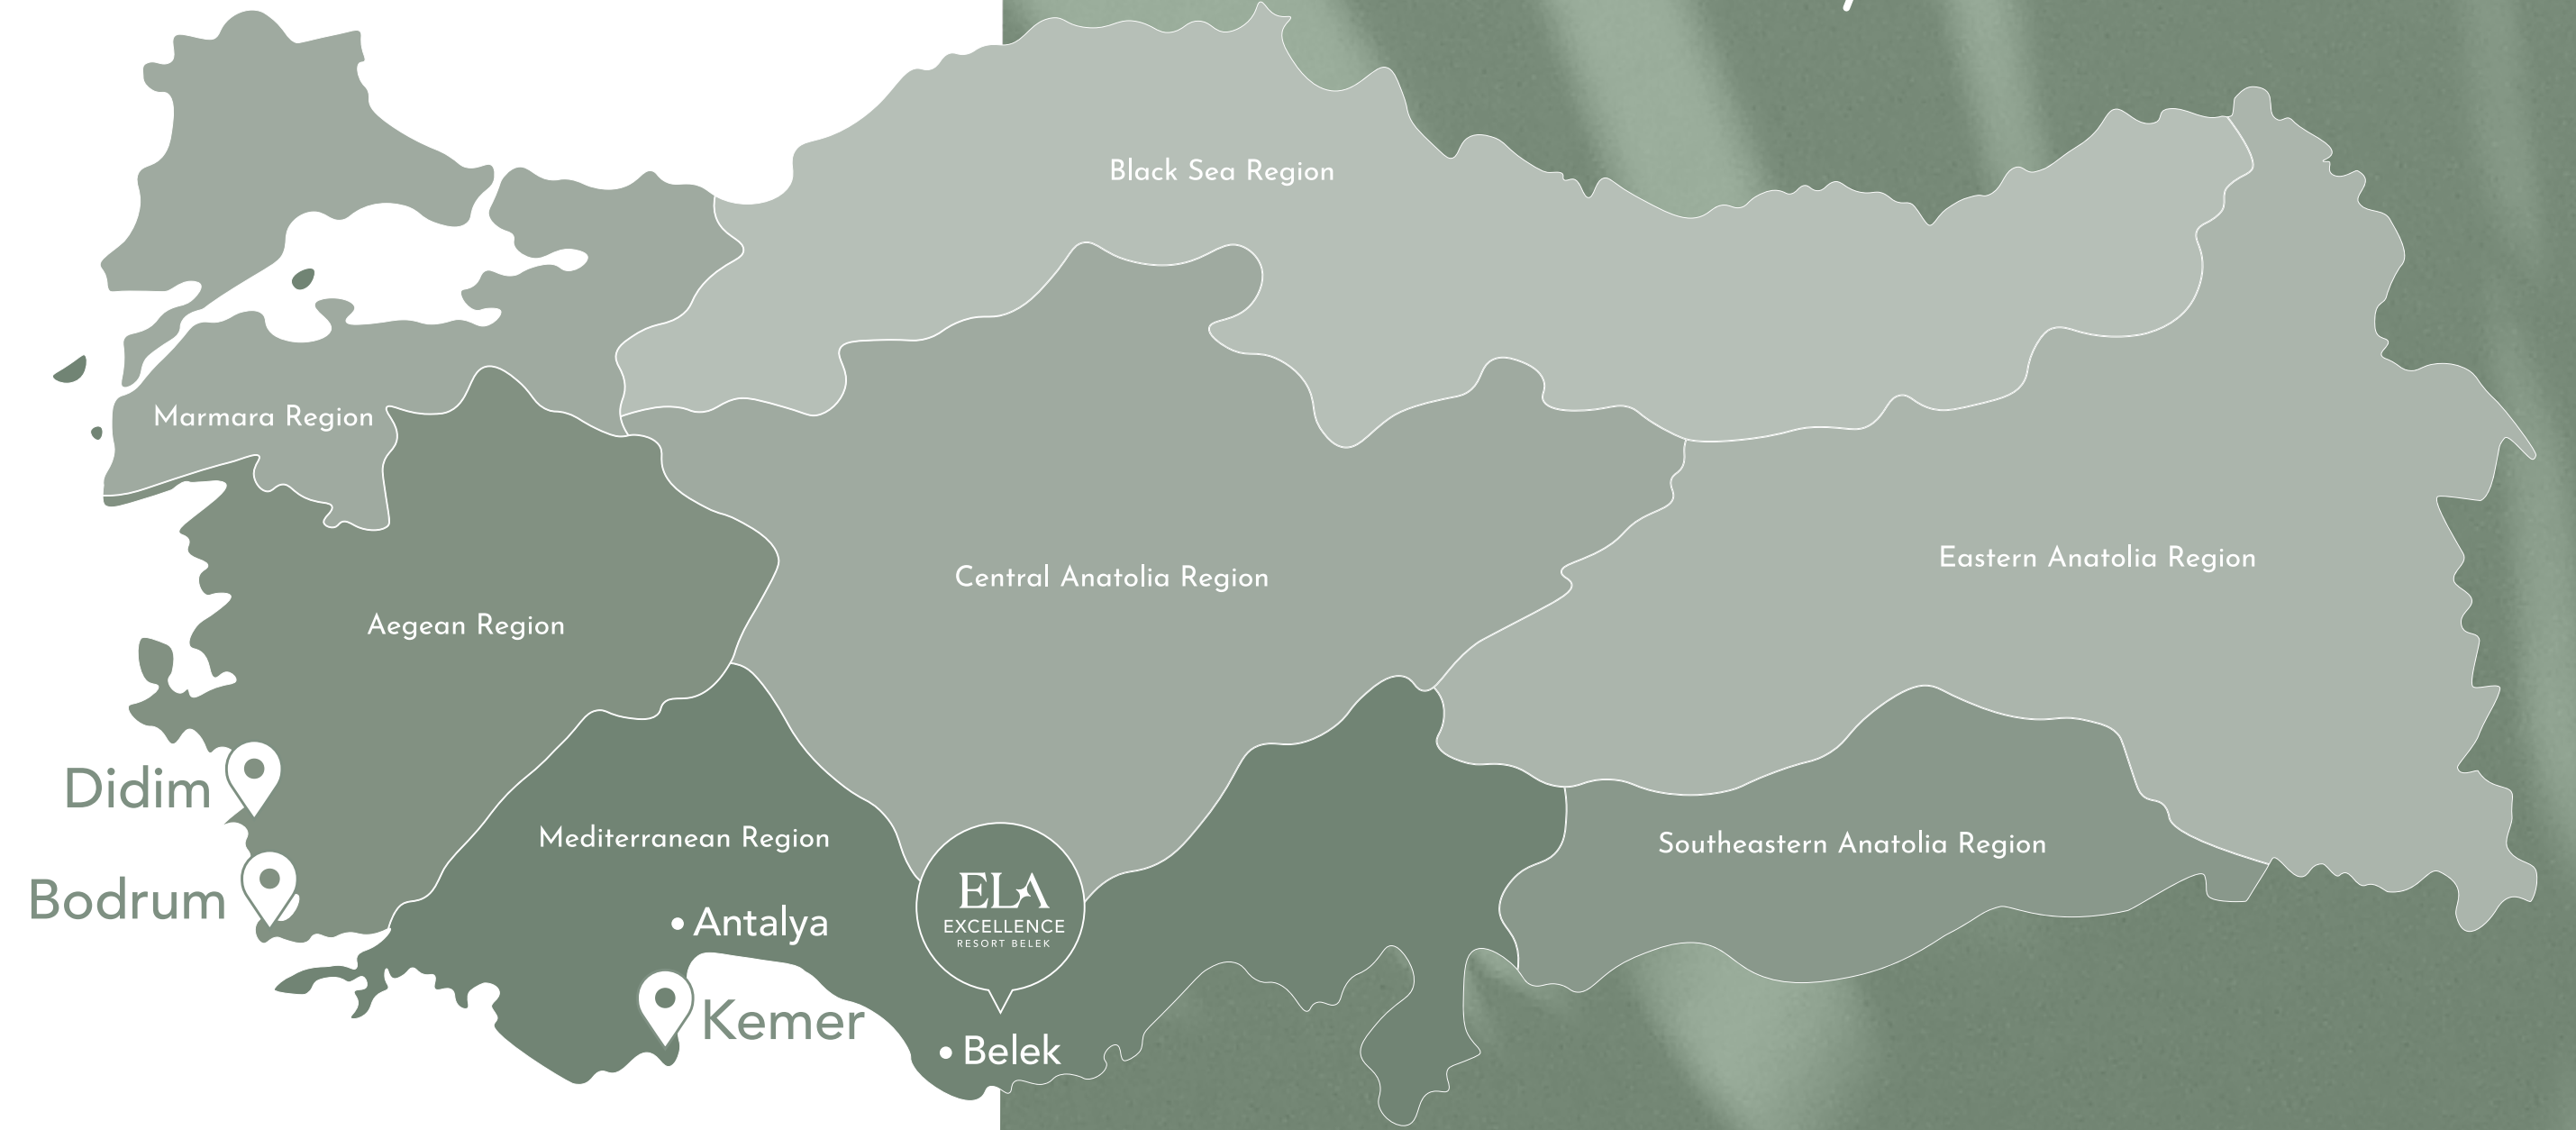

Superior Garden View

45 m² | 2 Yetişkin + 2 Çocuk or 3 Yetişkin

Superior Sea View

45 m² | 2 Yetişkin + 2 Çocuk or 3 Yetişkin

Tesisimiz Antalya'nın altın kumlarının Akdeniz'in masmavi sularıyla birleştiği mükemmel bir noktada, Belek'in İskele'de yer alıyor.

Bu gözde konum, Belek merkezine sadece 2 km, Antalya'nın hareketli merkezine 45 km ve havalimanına 35 km mesafede bulunuyor.

Yeni Projelerimiz

Didim, Bodrum ve Kemer mevkileri de yeni projelerimizle buluşmaya hazırlanıyor...