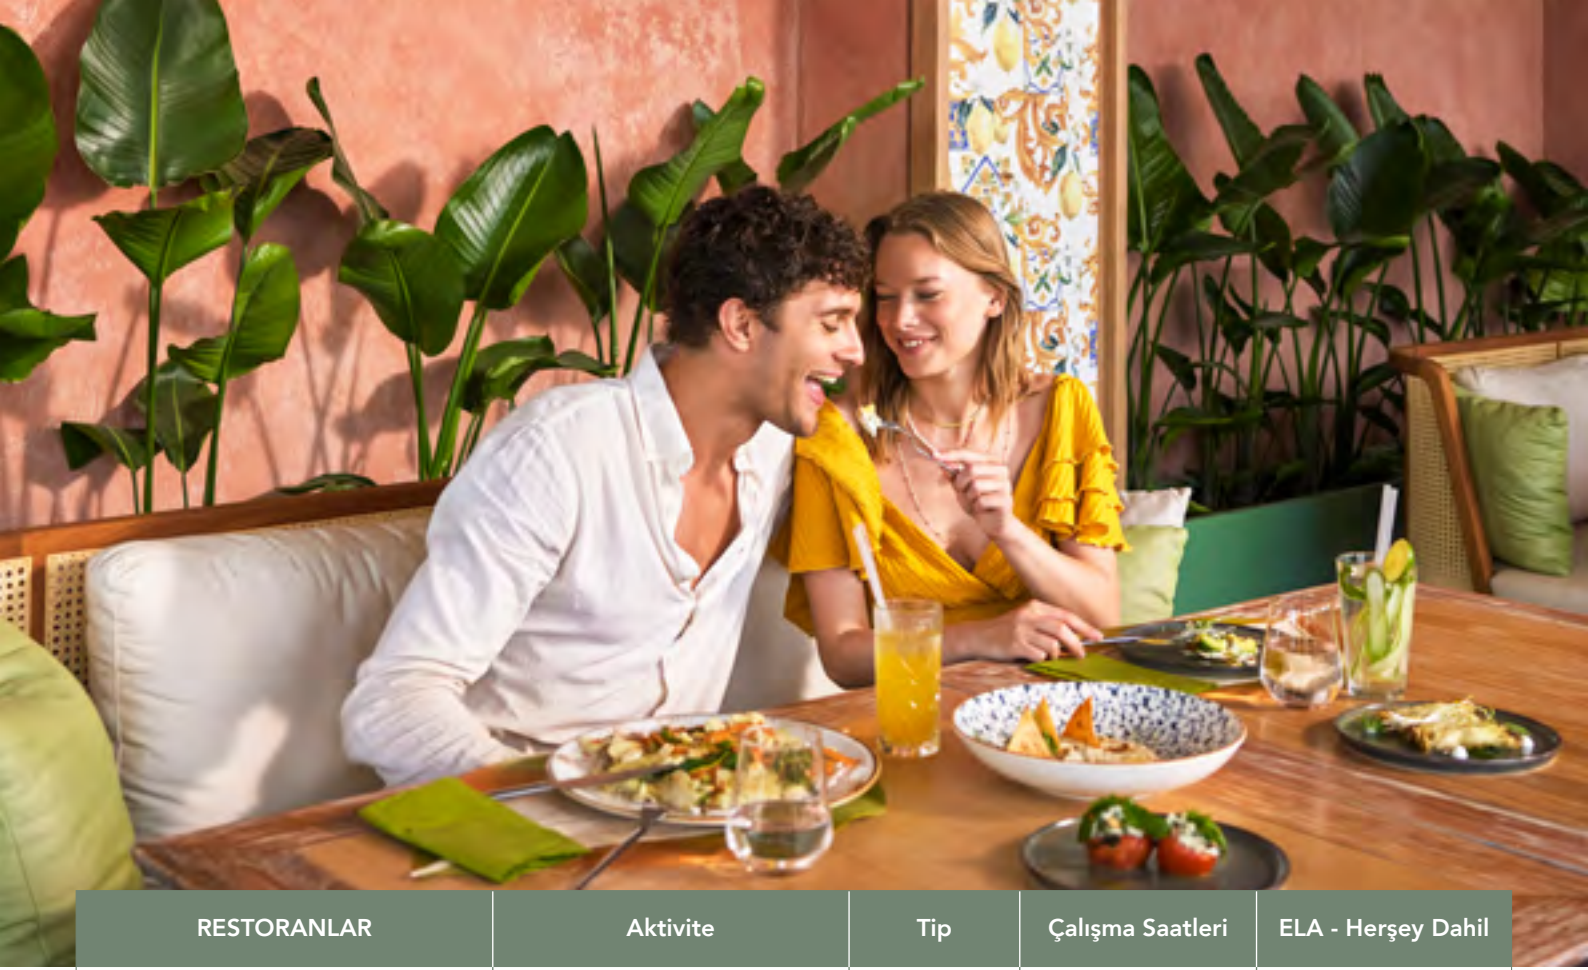

## LA SANTE *Akdeniz Mutfağı*

Yeni trend beslenme tarzına uygun zeytinyağlı tatlarla soğuk, sıcak lezzetler, sebzeler ve meyveler harika bir dokunuşla bir araya geliyor.

## LA PERLA *İtalyan Mutfağı*

Otantik İtalyan mutfağının en seçkin lezzetlerini sunan La Perla'da şeflerimizin taze ve kaliteli malzemelerle hazırladığı yemekler, keyifli bir gastronomik deneyim yaşamınızı sağlıyor. Şık ve rahat atmosferimizde, özenli servisimiz eşliğinde geleneksel İtalyan yemeklerinin tadını çıkarın.